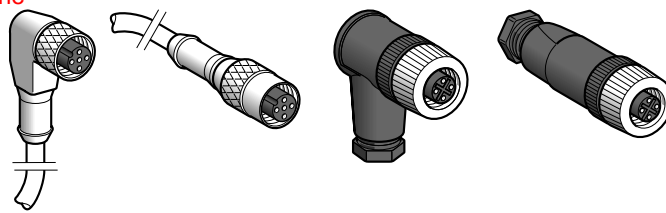

XZ-CP / XZ-CC

Machine cabling accessories

Constituants de câblage machine

Zubehör für Maschinen-
Anschlußtechnik

Contituyentes de conexionado

Accessori di cablaggio

Constituintes de cablagem

XS-M.....D/LD

XS-M.....K

Dimensions
Encombrements
Abmessungen
Dimensiones
Dimensioni d'ingombro
Altravancamentos

PvR L = 2 m.	XZ-CP1241L2	XZ-CP1141L2	-	-	XZ-CP1965L2	XZ-CP1865L2
PvR L = 5 m.	XZ-CP1241L5	XZ-CP1141L5	-	-	XZ-CP1965L5	XZ-CP1865L5
7P (Pg7)	-	-	XZ-CC12FCM40B	XZ-CC12FDM40B	-	-

Connection schemes
Schémas de raccordement
Anschlußpläne
Esquemas de conexión
Schemi di collegamento
Esquemas de ligação

XS-M.....G

Dimensions
Encombrements
Abmessungen
Dimensiones
Dimensioni d'ingombro
Altravancamentos