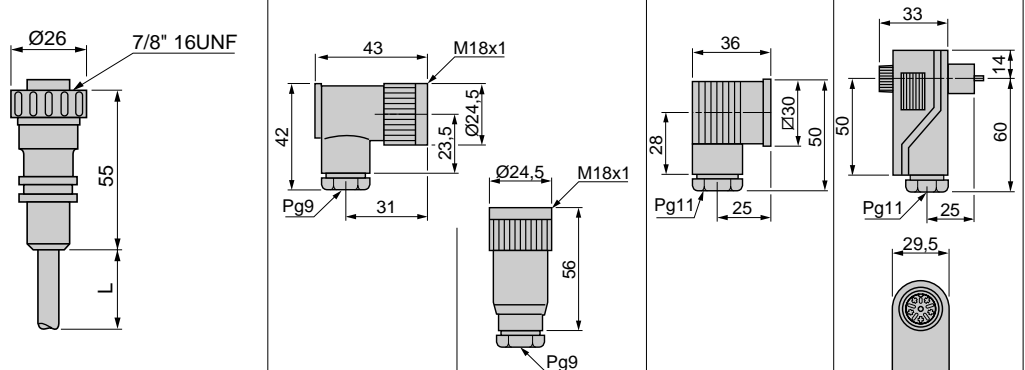

XS-M.....K

Dimensions
Encombrements
Abmessungen
Dimensiones
Dimensioni d'ingombro
Altravancamentos

PvR L = 2 m.	XZ-CP1241L2	XZ-CP1141L2	-	-	XZ-CP1965L2	XZ-CP1865L2
PvR L = 5 m.	XZ-CP1241L5	XZ-CP1141L5	-	-	XZ-CP1965L5	XZ-CP1865L5
7P (Pg7)	-	-	XZ-CC12FCM40B	XZ-CC12FDM40B	-	-

Connection schemes
Schémas de raccordement
Anschlußpläne
Esquemas de conexión
Schemi di collegamento
Esquemas de ligação

XS-M.....G

Dimensions
Encombrements
Abmessungen
Dimensiones
Dimensioni d'ingombro
Altravancamentos

PvR L = 2 m.	XZ-CP1662L2	XZ-CP1670L2	-	-	-	-
PvR L = 5 m.	XZ-CP1662L5	XZ-CP1670L5	-	-	-	-
9P (Pg9)	-	-	XZ-CC18FCP40B	XZ-CC18FDP40B	-	-
11P (Pg11)	-	-	-	-	XZ-CC43FCP40B	XZ-CC51FCP50B

Connection schemes
Schémas de raccordement
Anschlußpläne
Esquemas de conexión
Schemi di collegamento
Esquemas de ligação