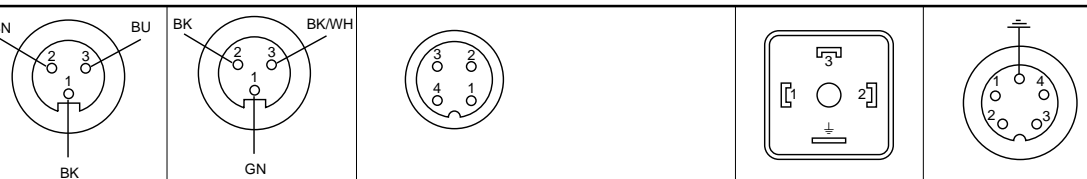

XS-M.....K

Dimensions
Encombrements
Abmessungen
Dimensiones
Dimensioni d'ingombro
Altravancamentos

PvR L = 2 m.	XZ-CP1241L2	XZ-CP1141L2	-	-	XZ-CP1965L2	XZ-CP1865L2
PvR L = 5 m.	XZ-CP1241L5	XZ-CP1141L5	-	-	XZ-CP1965L5	XZ-CP1865L5
7P (Pg7)	-	-	XZ-CC12FCM40B	XZ-CC12FDM40B	-	-

Connection schemes
Schémas de raccordement
Anschlußpläne
Esquemas de conexión
Schemi di collegamento
Esquemas de ligação

XS-M.....G

Dimensions
Encombrements
Abmessungen
Dimensiones
Dimensioni d'ingombro
Altravancamentos

PvR L = 2 m.	XZ-CP1662L2	XZ-CP1670L2	-	-	-	-
PvR L = 5 m.	XZ-CP1662L5	XZ-CP1670L5	-	-	-	-
9P (Pg9)	-	-	XZ-CC18FCP40B	XZ-CC18FDP40B	-	-
11P (Pg11)	-	-	-	-	XZ-CC43FCP40B	XZ-CC51FCP50B

Connection schemes
Schémas de raccordement
Anschlußpläne
Esquemas de conexión
Schemi di collegamento
Esquemas de ligação