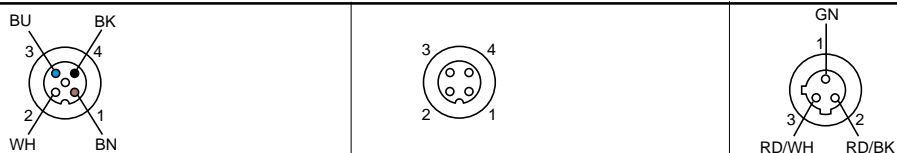

XS-M.....K

Dimensions
Encombrements
Abmessungen
Dimensiones
Dimensioni d'ingombro
Altravancamentos

PvR L = 2 m.	XZ-CP1241L2	XZ-CP1141L2	-	-	XZ-CP1965L2	XZ-CP1865L2
PvR L = 5 m.	XZ-CP1241L5	XZ-CP1141L5	-	-	XZ-CP1965L5	XZ-CP1865L5
7P (Pg7)	-	-	XZ-CC12FCM40B	XZ-CC12FDM40B	-	-

Connection schemes
Schémas de raccordement
Anschlußpläne
Esquemas de conexión
Schemi di collegamento
Esquemas de ligação

XS-M.....G

Dimensions
Encombrements
Abmessungen
Dimensiones
Dimensioni d'ingombro
Altravancamentos