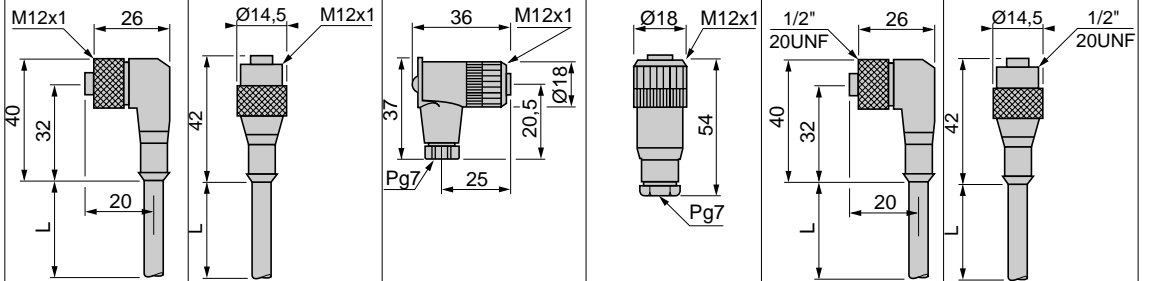

XS-M.....K

Dimensions
Encombrements
Abmessungen
Dimensiones
Dimensioni d'ingombro
Altravancamentos

PvR L = 2 m.	XZ-CP1241L2	XZ-CP1141L2	-	-	XZ-CP1965L2	XZ-CP1865L2
PvR L = 5 m.	XZ-CP1241L5	XZ-CP1141L5	-	-	XZ-CP1965L5	XZ-CP1865L5
7P (Pg7)	-	-	XZ-CC12FCM40B	XZ-CC12FDM40B	-	-

Connection schemes
Schémas de raccordement
Anschlußpläne
Esquemas de conexión
Schemi di collegamento
Esquemas de ligação

XS-M.....G

Dimensions
Encombrements
Abmessungen
Dimensiones
Dimensioni d'ingombro
Altravancamentos